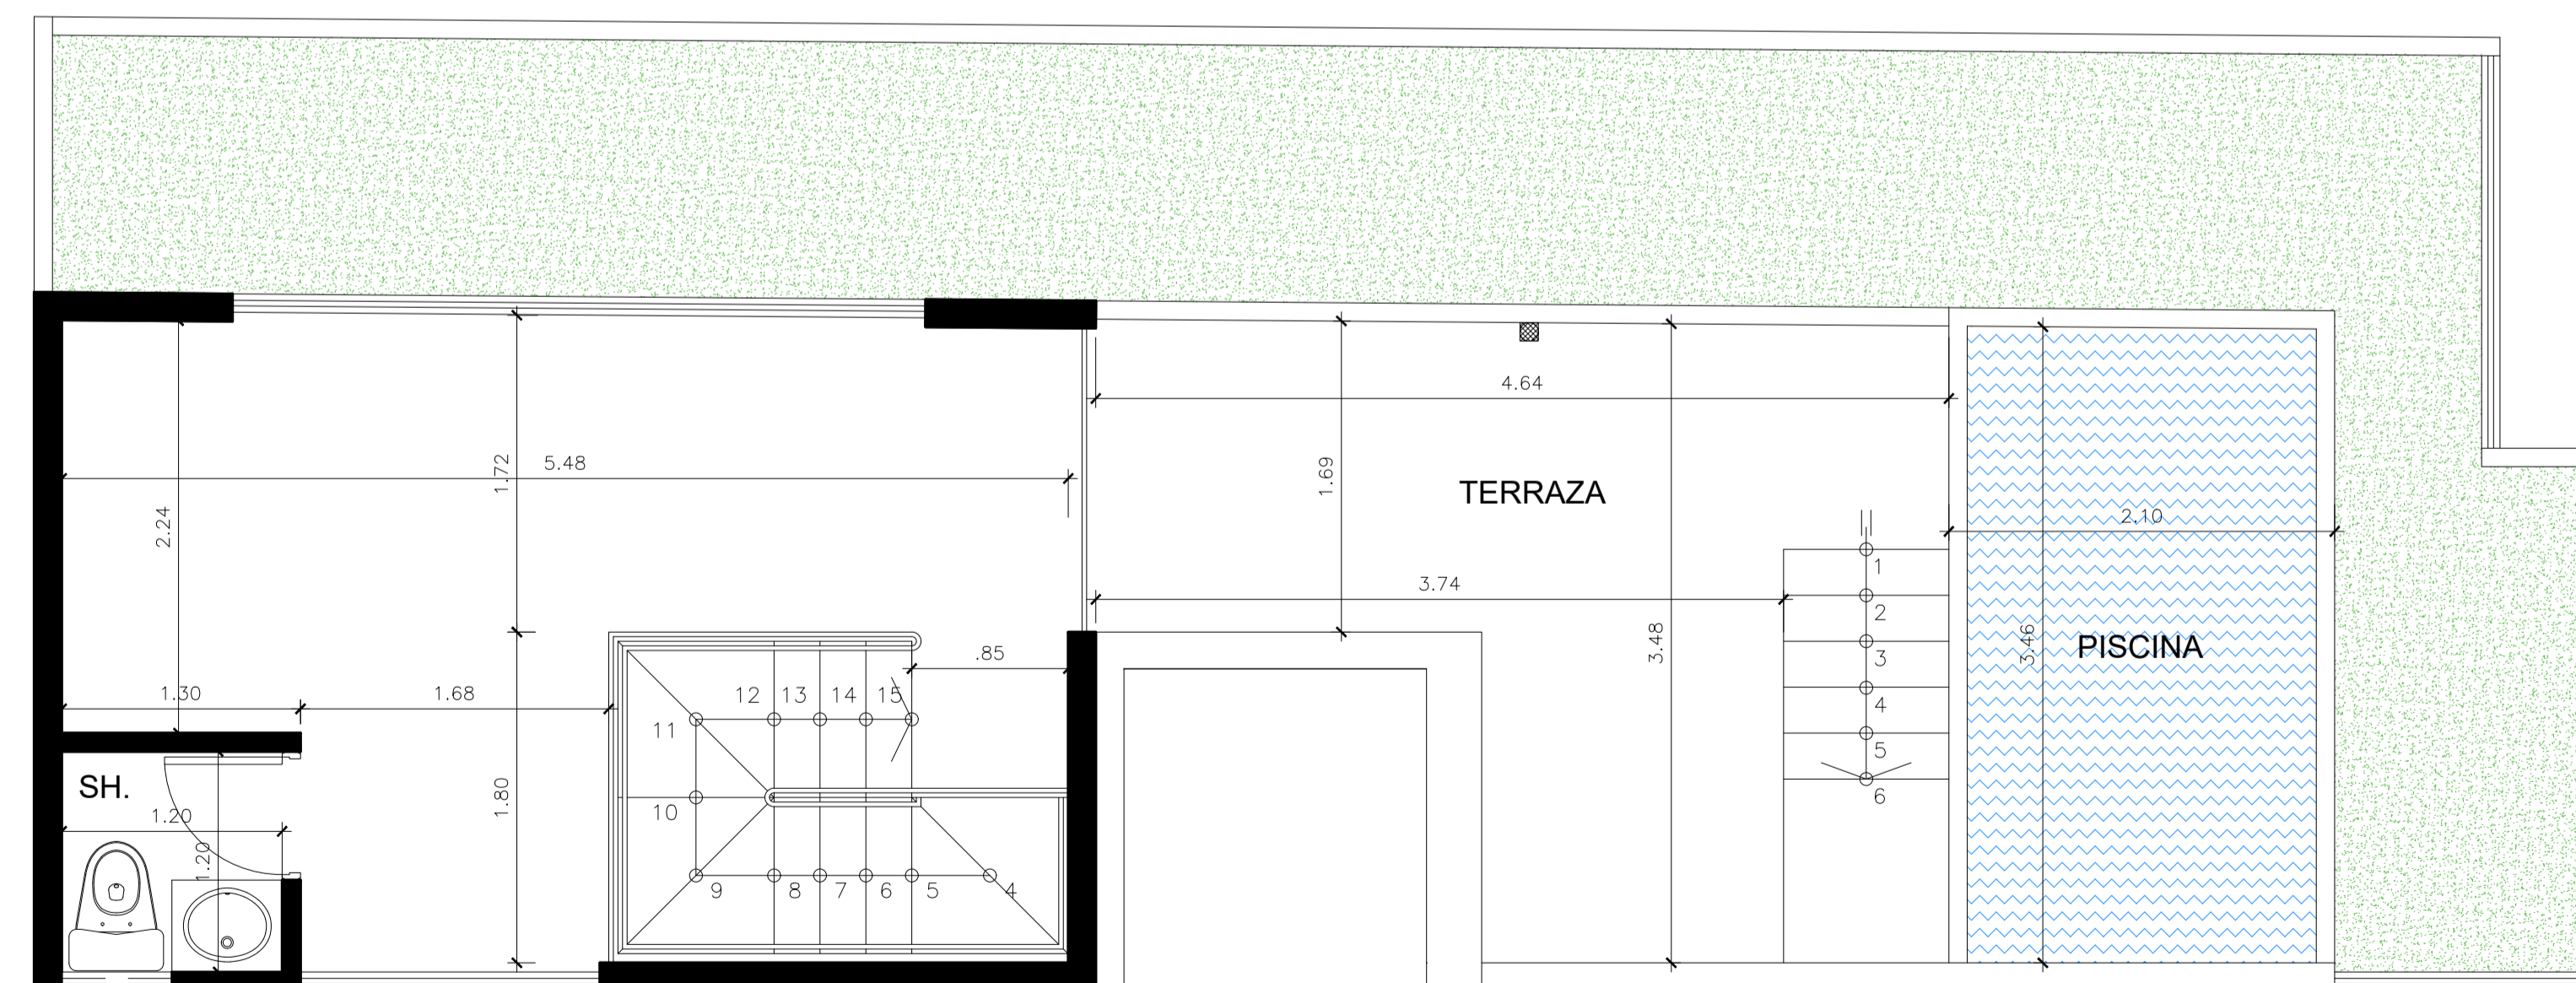

PRIMER PISO

SEGUNDO PISO

ÁREA TECHADA: 102.00 m<sup>2</sup>

ÁREA OCUPADA: 135.10 m<sup>2</sup>

EDIFICIO MOANA  
PLAYA SEÑORITAS

HOJA:

1