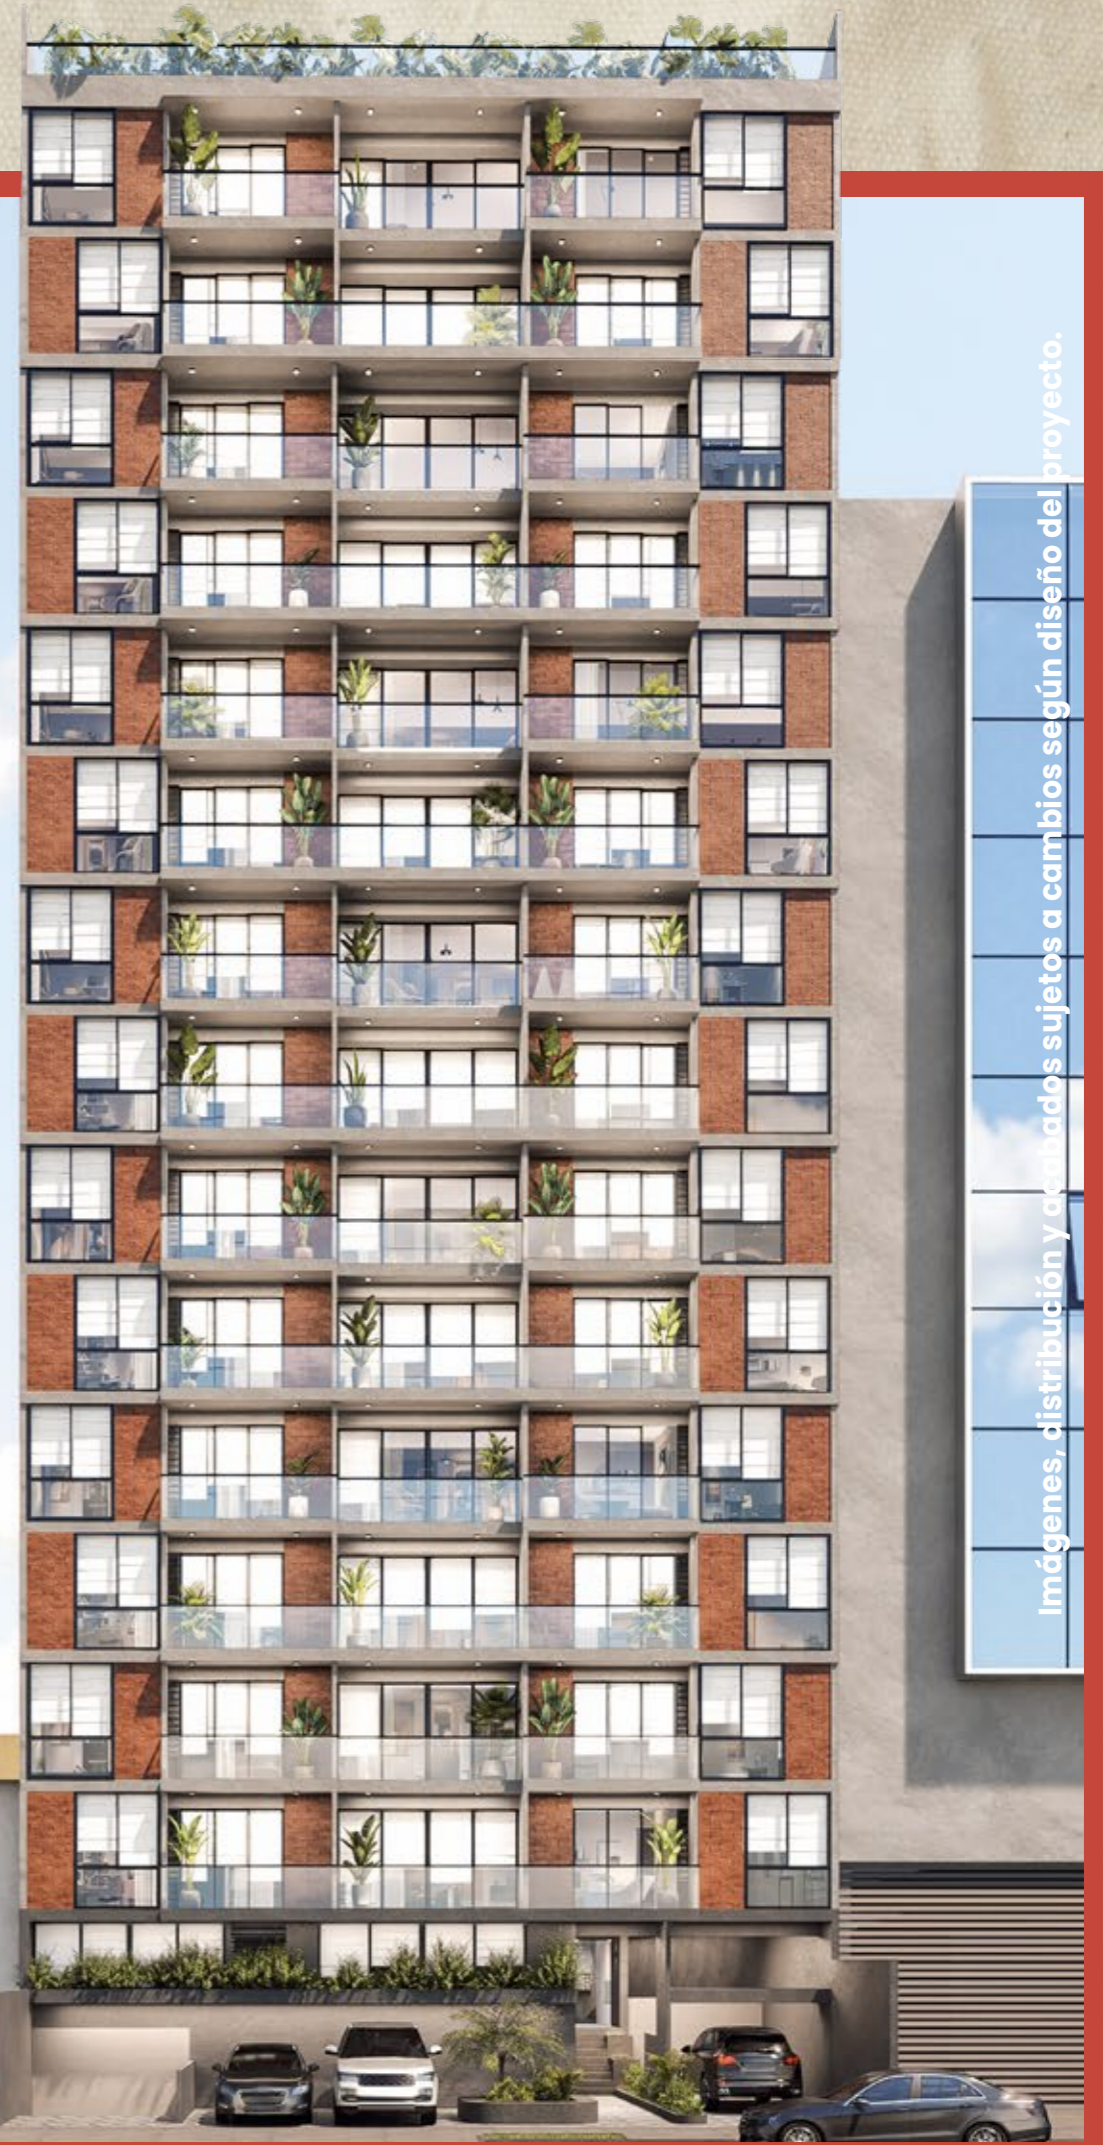

Jr. Monterrey 319, Chacarilla

*Invierte, trabaja
y disfruta*
todo en un mismo lugar

1 · 2 · 3
dorm.

desde hasta
45 m² 131 m²

Depas con gas natural

Certificación

Imágenes, distribución y acabados sujetos a cambios según diseño del proyecto.

Depas

1 dorm

SALA - COMEDOR

Imágenes, distribución y acabados sujetos a cambios según diseño del proyecto.

COMEDOR

EEinmobiliaria

Imágenes, distribución y acabados sujetos a cambios según diseño del proyecto.

BAÑO

EEinmobiliaria

Imágenes, distribución y acabados sujetos a cambios según diseño del proyecto.

BALCÓN

Depas
2 y 3 dorm

SALA - COMEDOR

COMEDOR

EEinmobiliaria