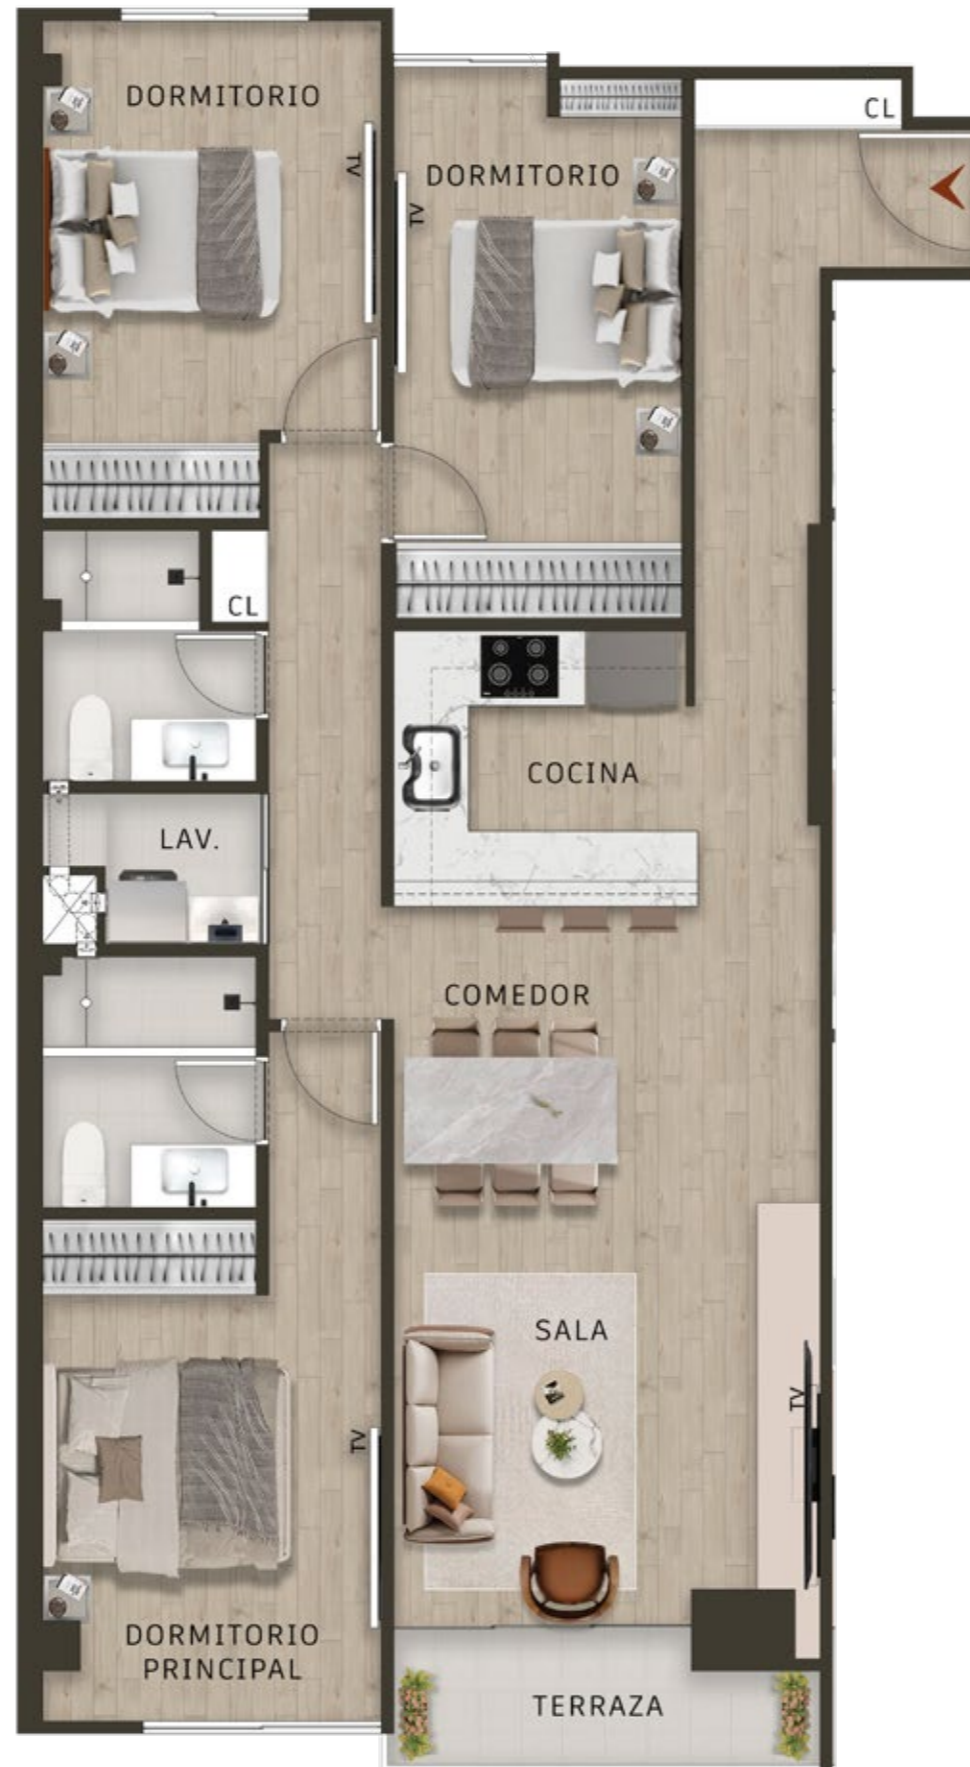

BAÑO

EEinmobiliaria

Imágenes, distribución y acabados sujetos a cambios según diseño del proyecto.

BALCÓN

Depas
2 y 3 dorm

SALA - COMEDOR

COMEDOR

EEinmobiliaria

Jr. Monterrey

2 DORM

Departamento
Típico 5
305, 405, 505

Área Total
82.00m²

Jr. Monterrey

2 DORM

Departamento
905

Área Total
81.00m²

Jr. Monterrey

3 dorm.

desde **76 m²** hasta **124 m²**

Un clásico para familias en crecimiento, con áreas modernas y excelente distribución.

3 DORM

Departamento

Típico 1 - A

401, 601

Área Total

90.00m²

Jr. Monterrey

Jr. Monterrey

3 DORM

Departamento

Típico 4

304, 404, 504, 604, 704, 804